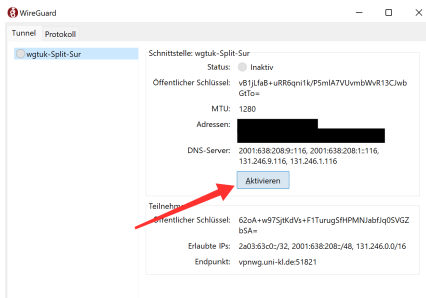

Serviceportal

Accountverwaltung

- W-LAN-Quota
- Softwarelizenzen
- Druckguthaben

Technische Universität KAISERSLAUTERN RHRK Serviceportal

Regionales Hochschul-Rechenzentrum Kaiserslautern

Startseite
Eduroam (W-LAN)
 RHRK-Ordnungsbüro
 RHRK-FollowMeDruck
 Software-Download
 Microsoft Home Use
 Apple Campus Store
 Softwarekostenkatalog
 Active Directory Attribute
 Active Directory Gruppen

Eduroam WLAN Quota Statusinfo für Benutzer: XXXXXXXXXX

Auf dieser Seite erfahren Sie, wieviel Datenvolumen (Traffic) Sie in der aktuellen Woche über den Eduroam-Zugang des RHRK (WLAN) verbraucht haben. Wem Sie das zur Verfügung stehende Datenvolumen überschritten haben, wird der Eduroam-WLAN-Zugang gesperrt. Diese Maßnahme hat jedoch keine Auswirkungen auf die restlichen Funktionen Ihres RHRK-Accounts (E-Mail, ADS, Windows, usw.).

Quotierungszeitraum: **17.10.2016 - 24.10.2016**
 Accountstatus: **Aktiv**

	Verbrauch	Limite
Download:	1 MB	6144 MB
Upload:	1 MB	6144 MB

VPN

Zuhause wie im Uninetz

- Zugriff auf uniinterne Dienste: Drucker, Bib, QIS, ...
- WireGuard installieren
- Split Tunnel: Nur Uni über VPN
- Full Tunnel: Alles über VPN
- Wohnheime sind schon im Uninetz, brauchen kein VPN